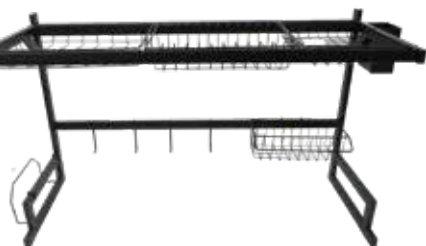

P/PLATO NEGRO C/ GANCHO

CÓDIGO	MEDIDA	U/M	CAJA
7001062	85.5*52*31.5cm	Und	10