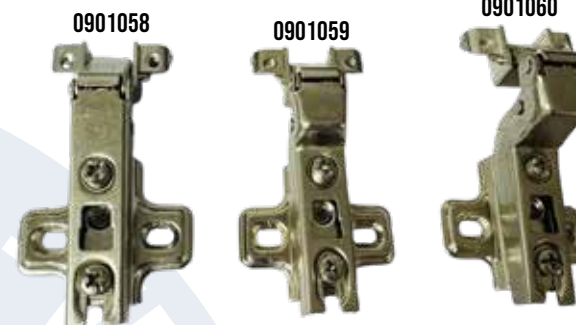

BISAGRA CANGREJO P/ALUMINIO

CÓDIGO	MEDIDA	U/M	CAJA
0901059	Central	Und	125
0901060	Interior	Und	125
0901058	Lateral	Und	125