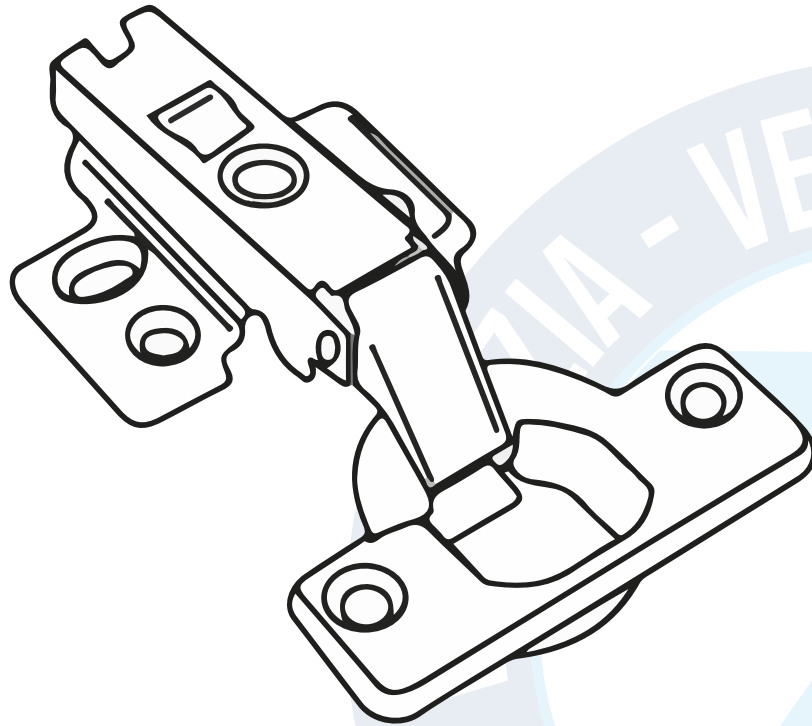

BISAGRAS

ACCESORIOS DE ALTA CALIDAD

BISAGRA ACERO INOX			
CÓDIGO	MEDIDA	U/M	CAJA
0901001	2.5*2.5*2mm C/R	Par	50
0901002	3.0*3.0*2mm C/R	Par	50
0901003	3.5*3.5*2.5mm C/R	Par	50
0901004	4*3*2.5mm C/R	Par	50
0901005	4*4*2.5mm C/R	Par	50