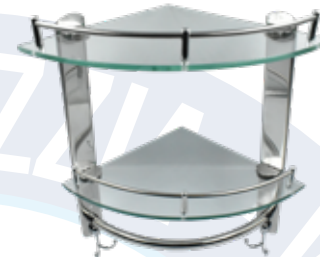

ESQUINERO + TOALLERO + PERCHA - BRILLANTE

CÓDIGO	MEDIDA	U/M	CAJA
2020233	Simple	Und	40
2020234	Doble	Und	20

REPISERO VIDRIO + TOALLERO - NIQUELADO

CÓDIGO	MEDIDA	U/M	CAJA
202285	Doble	Und	10