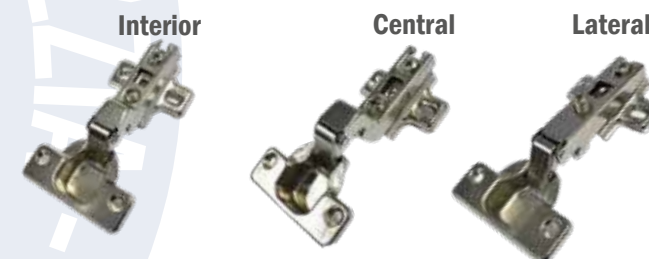

BISAGRA CANGREJO CIERRE LENTO VENEZIA

CÓDIGO	MEDIDA	U/M	CAJA
0109009	Central	Par	100
0109010	Interior	Par	100
0109008	Lateral	Par	100

BISAGRA CANGREJO VENEZIA

CÓDIGO	MEDIDA	U/M	CAJA
0901007	Central 60gr	Par	100
0901008	Interior 60gr	Par	100
0901006	Lateral 60gr	Par	100