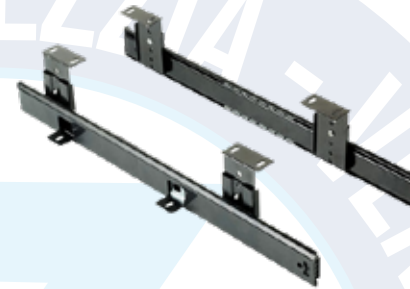

CORREDERAS OPENPUSH

CORREDERA TELESCOP. OPEN PUSH VENEZZIA 45MM

CÓDIGO	MEDIDA	U/M	CAJA
0607000	1.0*1.0*10*/10"	Par	15
0607001	1.0*1.0*10*/12"	Par	15
0607002	1.0*1.0*10*/14"	Par	15
0607003	1.0*1.0*10*/16"	Par	15
0607004	1.0*1.0*10*/18"	Par	15
0607005	1.0*1.0*10*/20"	Par	15
0607070	1.0*1.0*10*/22"	Par	15
0607071	1.0*1.0*10*/24"	Par	15