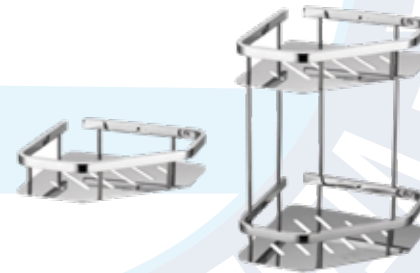

ESQUINERO REJILLA ACERO INOX 304

CÓDIGO	ACABADO	U/M	CAJA
202240	Simple brillante	Und	40
202241	Simple niquelado	Und	40
202245	Doble brillante	Und	12
202246	Doble niquelado	Und	12