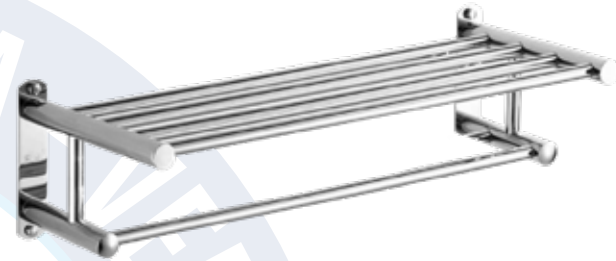

TOALLERO BARRA REDONDA ACERO INOX - BRILLANTE

CÓDIGO	MEDIDA	U/M	CAJA
202021	C/ gancho 58cm	Und	20