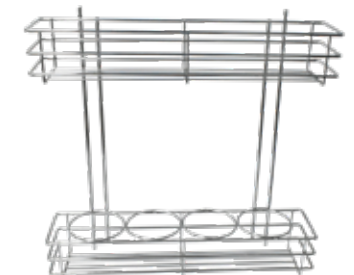

ACCESORIOS PARA COCINA

ACCESORIOS DE ALTA CALIDAD

7001052

CONDIMENTERO CROMADO CIERRE NORMAL

CÓDIGO	MEDIDA	U/M	CAJA
7001053	150mm	Und	2
7001052	150mm	Und	2
7001055	150mm	Und	1
7001054	200mm	Und	2

CONDIMENTERO CROMADO

CÓDIGO	Largo	Alto	ancho	CIERRE	U/M	CAJA
7001080	100mm*470mm*	150mm		NORMAL	Und	2
7001081	100mm*470mm*	150mm		LENTO	Und	2
7001082	150mm*470mm*	200mm		NORMAL	Und	2
7001083	150mm*470mm*	200mm		LENTO	Und	2
7001084	200mm*470mm*	250mm		NORMAL	Und	2
7001085	200mm*470mm*	250mm		LENTO	Und	1
7001086	250mm*470mm*	300mm		NORMAL	Und	1
7001087	250mm*470mm*	300mm		LENTO	Und	1