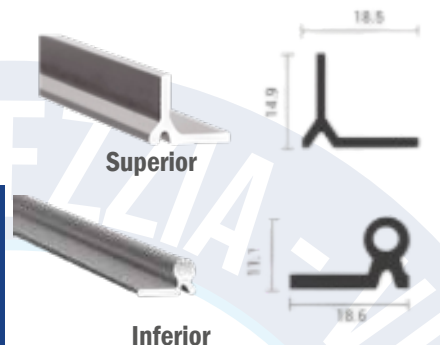

RIEL GALVANIZADO			
CÓDIGO	MEDIDA	U/M	CAJA
1000001	2 metros	Und	10
1000002	3 metros	Und	10

RIEL R24 ITALIANO - COMUNELLO			
CÓDIGO	MEDIDA	U/M	CAJA
19918253	100*2mts	Und	10

Superior

RIEL ALUMINIO SF-52 PESADO			
CÓDIGO	MEDIDA	U/M	CAJA
1000005	Inferior 2.0 mts	Und	50
1000006	Superior 2.0 mts	Und	50
1000007	Inferior 3.0 mts	Und	50
1000008	Superior 3.0 mts	Und	50

Inferior

RIEL ALUMINIO SF-52 LIVIANO			
CÓDIGO	MEDIDA	U/M	CAJA
1000009	Inferior 2.0 mts	Und	50
1000010	Superior 2.0 mts	Und	50
1000011	Inferior 3.0 mts	Und	50
1000012	Superior 3.0 mts	Und	50