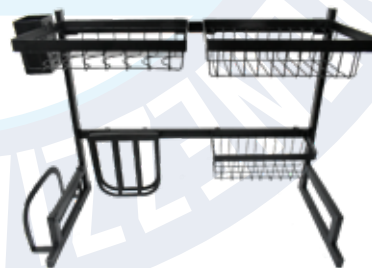

P/PLATO NEGRO VISIBLE C/GANCHO			
CÓDIGO	MEDIDA	U/M	CAJA
7001060	64.5*52*31.5cm	Und	10